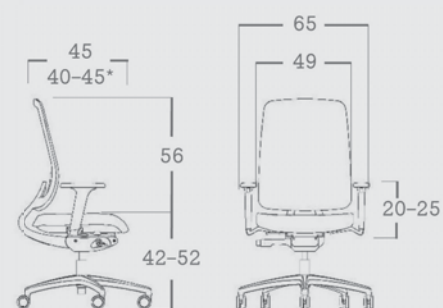

Absolute

COLLECTION

Massimo Costaglia Design

Absolute_plus

Absolute_malla

OPCIÓN
REGULACIÓN LUMBAR

OPCIÓN
BASE ALUMINIO 24 horas

STANDARD
BASE ABSOLUTE

OPCIÓN
MECANISMO REGULACIÓN LATERAL

BRAZO 2D
(altura y anchura)

Absolute_tapizada

CABEZAL REGULABLE
EN ALTURA Y GIRO

STANDARD
BASE ABSOLUTE

STANDARD
REGULACIÓN LUMBAR

Absolute Plus

_malla